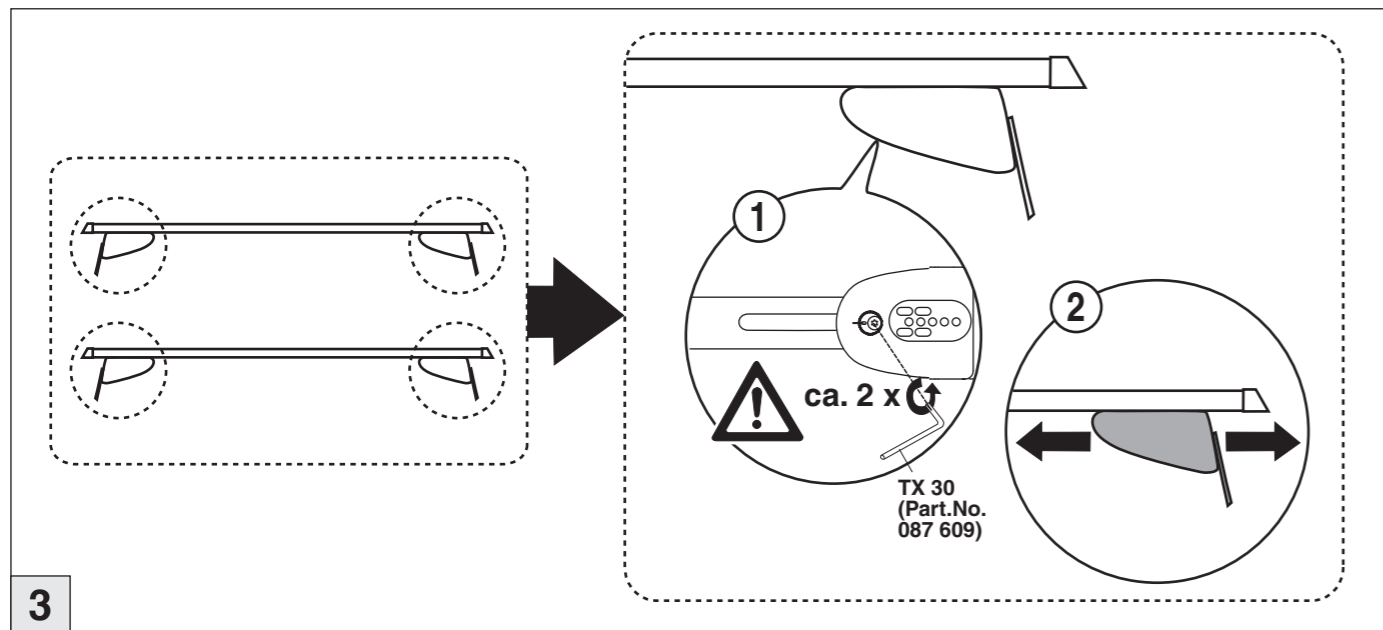

Atera SIGNO

Ford C-Max
Ford Focus (3+5-türig/doors/portes)

08/2003–11/2010
12/2004–04/2011

Ford Focus Kombi (o. Reiling/without rail/sans barres) 12/2004–04/2011
Ford Focus (4-türig/doors/portes) 04/2005–04/2011