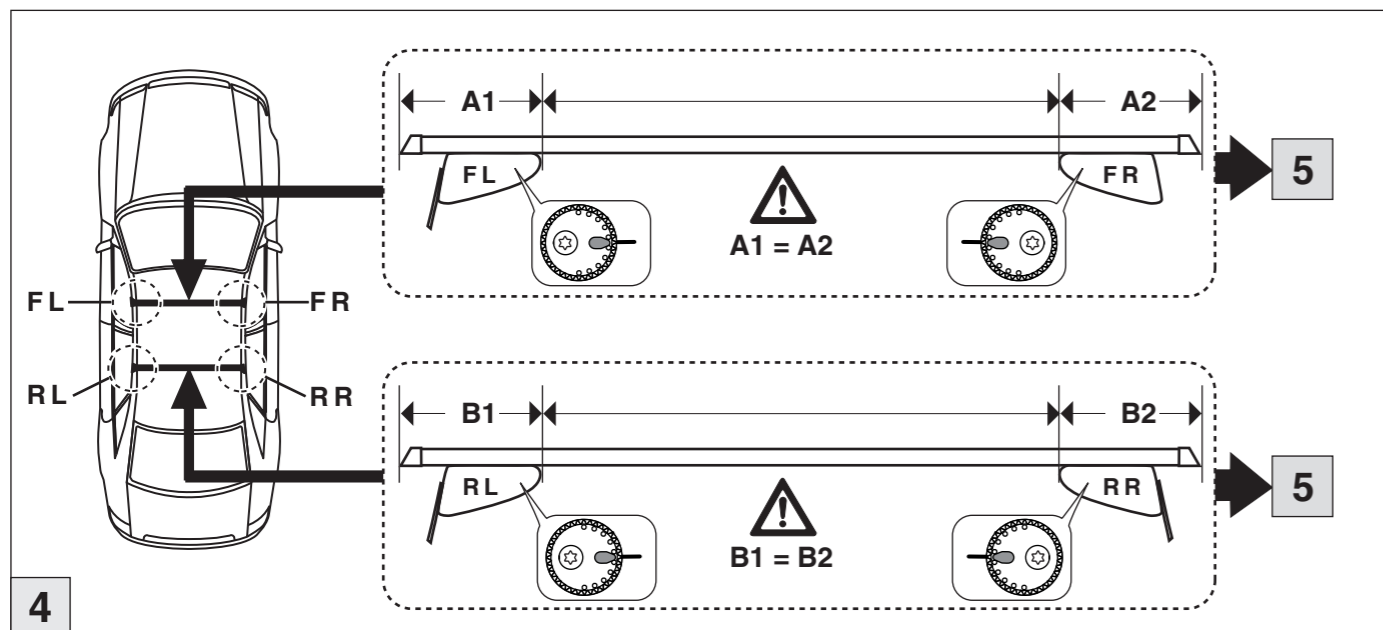

Atera SIGNO

Ford C-Max
Ford Focus (3+5-türig/doors/portes)

08/2003–11/2010
12/2004–04/2011

Ford Focus Kombi (o. Reiling/without rail/sans barres) 12/2004–04/2011
Ford Focus (4-türig/doors/portes) 04/2005–04/2011