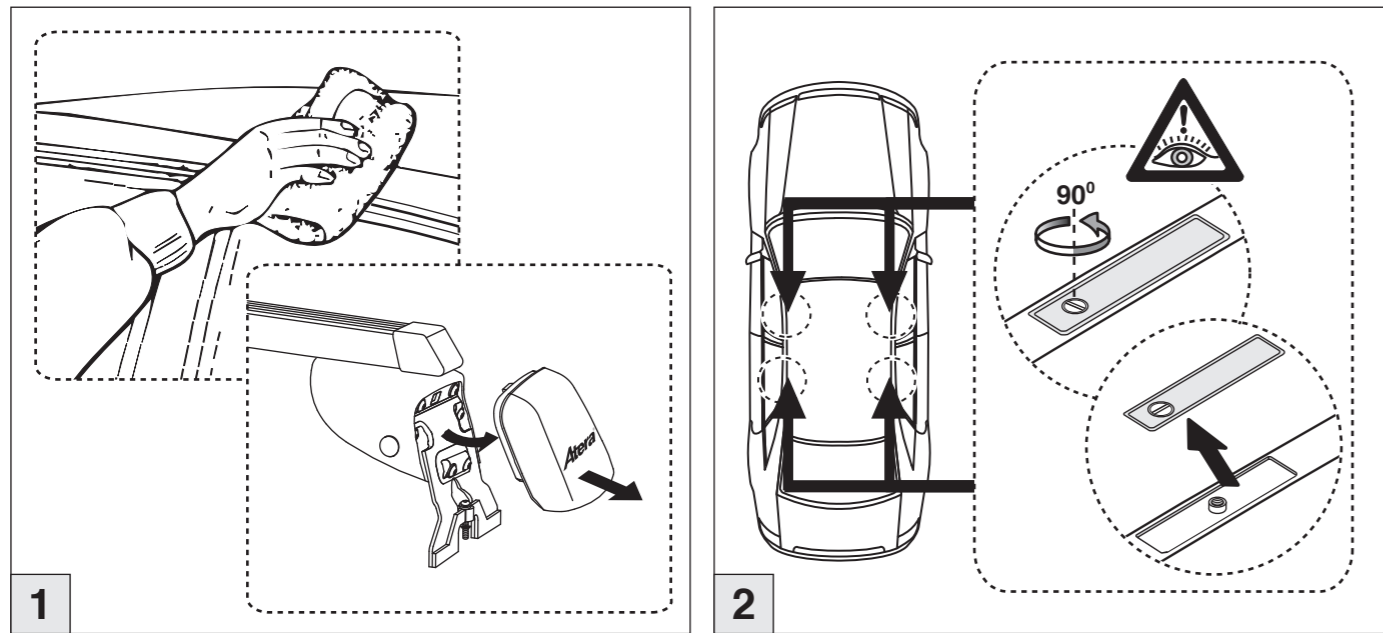

Atera SIGNO

Ford C-Max
Ford Focus (3+5-türig/doors/portes)

08/2003–11/2010
12/2004–04/2011

Ford Focus Kombi (o. Reiling/without rail/sans barres) 12/2004–04/2011
Ford Focus (4-türig/doors/portes) 04/2005–04/2011