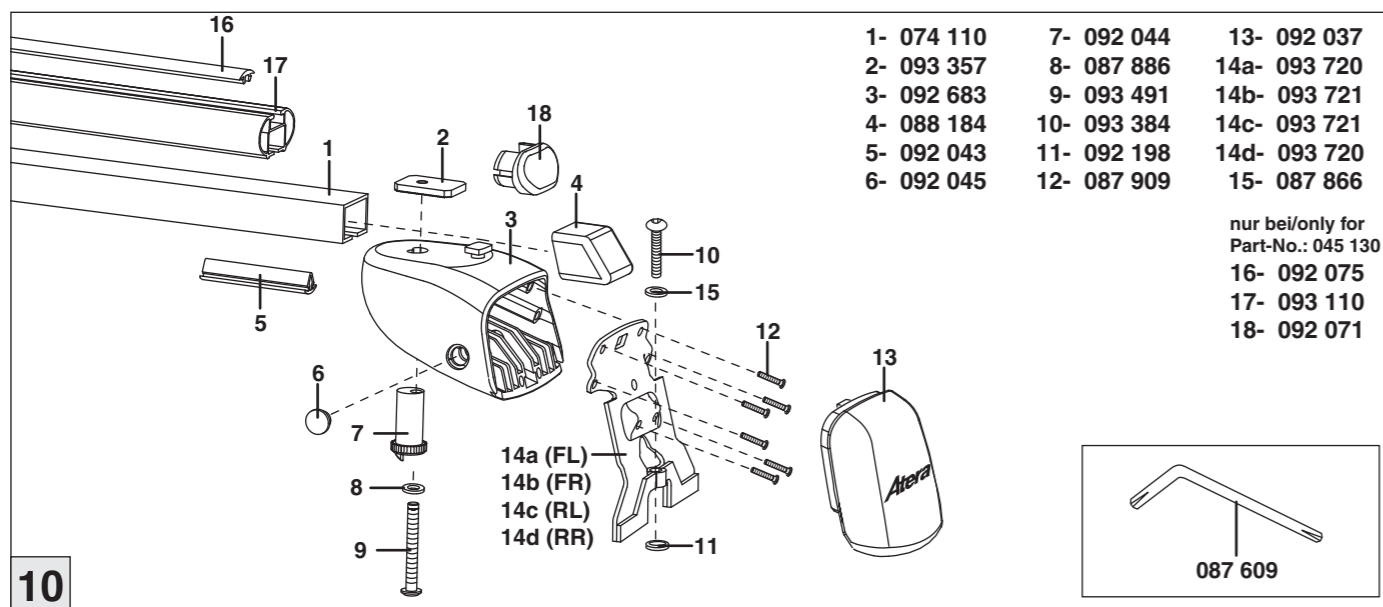

# Atera SIGNO

Ford C-Max  
Ford Focus (3+5-türig/doors/portes)

08/2003–11/2010  
12/2004–04/2011

Ford Focus Kombi (o. Reling/without rail/sans barres) 12/2004–04/2011  
Ford Focus (4-türig/doors/portes) 04/2005–04/2011

# Atera SIGNO

Ford C-Max 08/2003–11/2010  
Ford Focus 12/2004–04/2011  
(3+5 türig/doors/portes)  
Ford Focus Kombi 12/2004–04/2011  
(ohne Reling/without rail/sans barres de toit)  
Ford Focus 04/2005–04/2011  
(4 türig/doors/portes)

Part-No. : 044 130  
Part-No. : 045 130

nur bei / only for Part-No.: 045 130

**Atera**  
MADE IN GERMANY

Atera GmbH  
Im Herrach 1  
D-88299 Leutkirch  
Servicetelefon: 0180-50 000 89  
(14 ct/Min. aus dem dt. Festnetz)  
E-Mail: info@atera.de